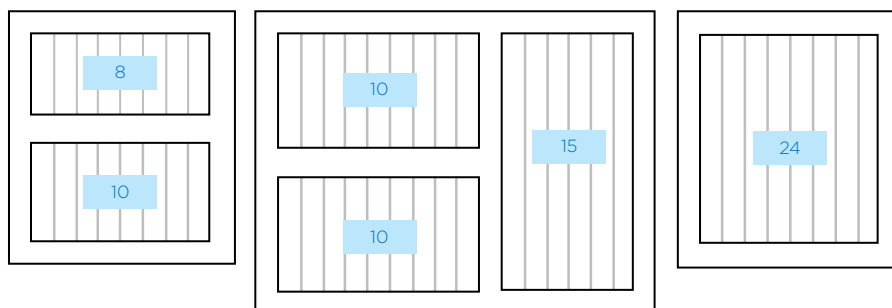

Sistema modulare *

RDLE Master + Modulo Elevatore

RDLE Master + RDLE Slave
Modulo Elevatore

RDLE Master

N° Colonne	N° Pacchetti	Prodotto	Totale pacchetti
6	15	Trinciati	90
26	10	100 's, box, soft, slim	260
8	8	100 's, box, soft, slim	64
8	24	100 's, box, soft, slim	192