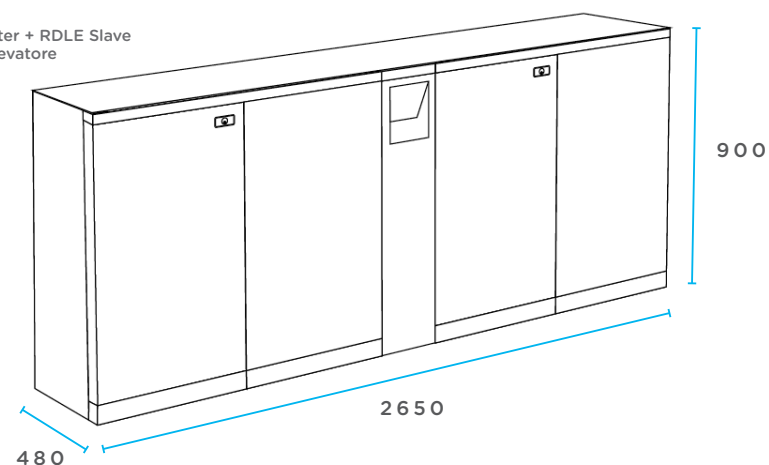

RDLE Master + RDLE Slave
Modulo Elevatore